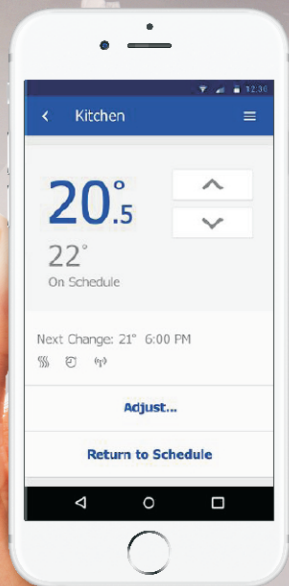

COMFORT HEAT

new

Cloud

WiFi

Touch

Valdykite šildymą
mobiliuoju
telefonu

Naujasis **Comfort WiFi** termostatas suteikia galimybę valdyti Jūsų namų šildymo sistemą išmaniuoju telefonu

 **Ryšys:** „Wi-Fi“ ryšys leidžia nuotoliniu būdu valdyti ir stebėti namų šildymo sistemą.

Išmaniojo termostato valdymas:

lengviausias būdas valdyti šildymo sistemą išmaniuoju telefonu ar planšetiniu kompiuteriu, kur Jūs bebūtumėte - namuose ar kitoje pasaulio pusėje.

 **Programavimas:** paprastas savaitės/paros programavimas ir adaptyvus valdymas užtikrina, pageidaujama temperatūrą reikiamu laiku.

 **Orų prognozė:** lauko temperatūros vertinimas ir informacija apie temperatūros pokyčius, greitam šildymo sistemos prisitaikymui.

Energijos planavimas: nuolatinis energijos vartojimo stebėjimas ir valdymas leidžia sumažinti šildymo išlaidas.